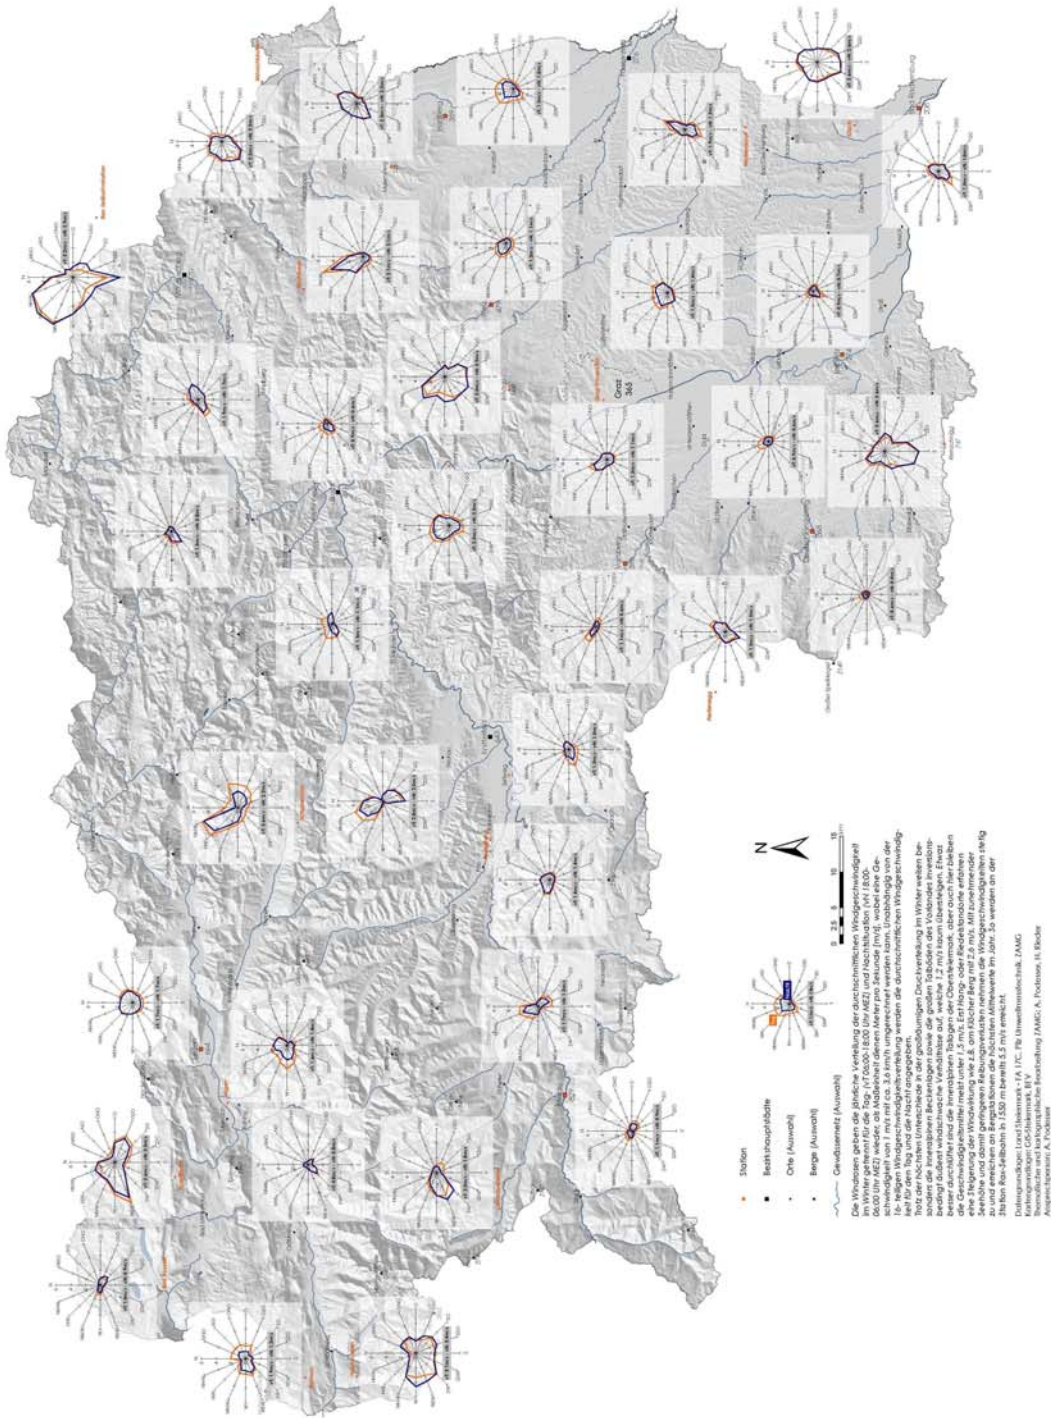

7.5 Karte der durchschnittlichen Windgeschwindigkeit im Winter Periode 1996 bis 2000

KLIMAAATLAS STEIERMARK

7 WIND