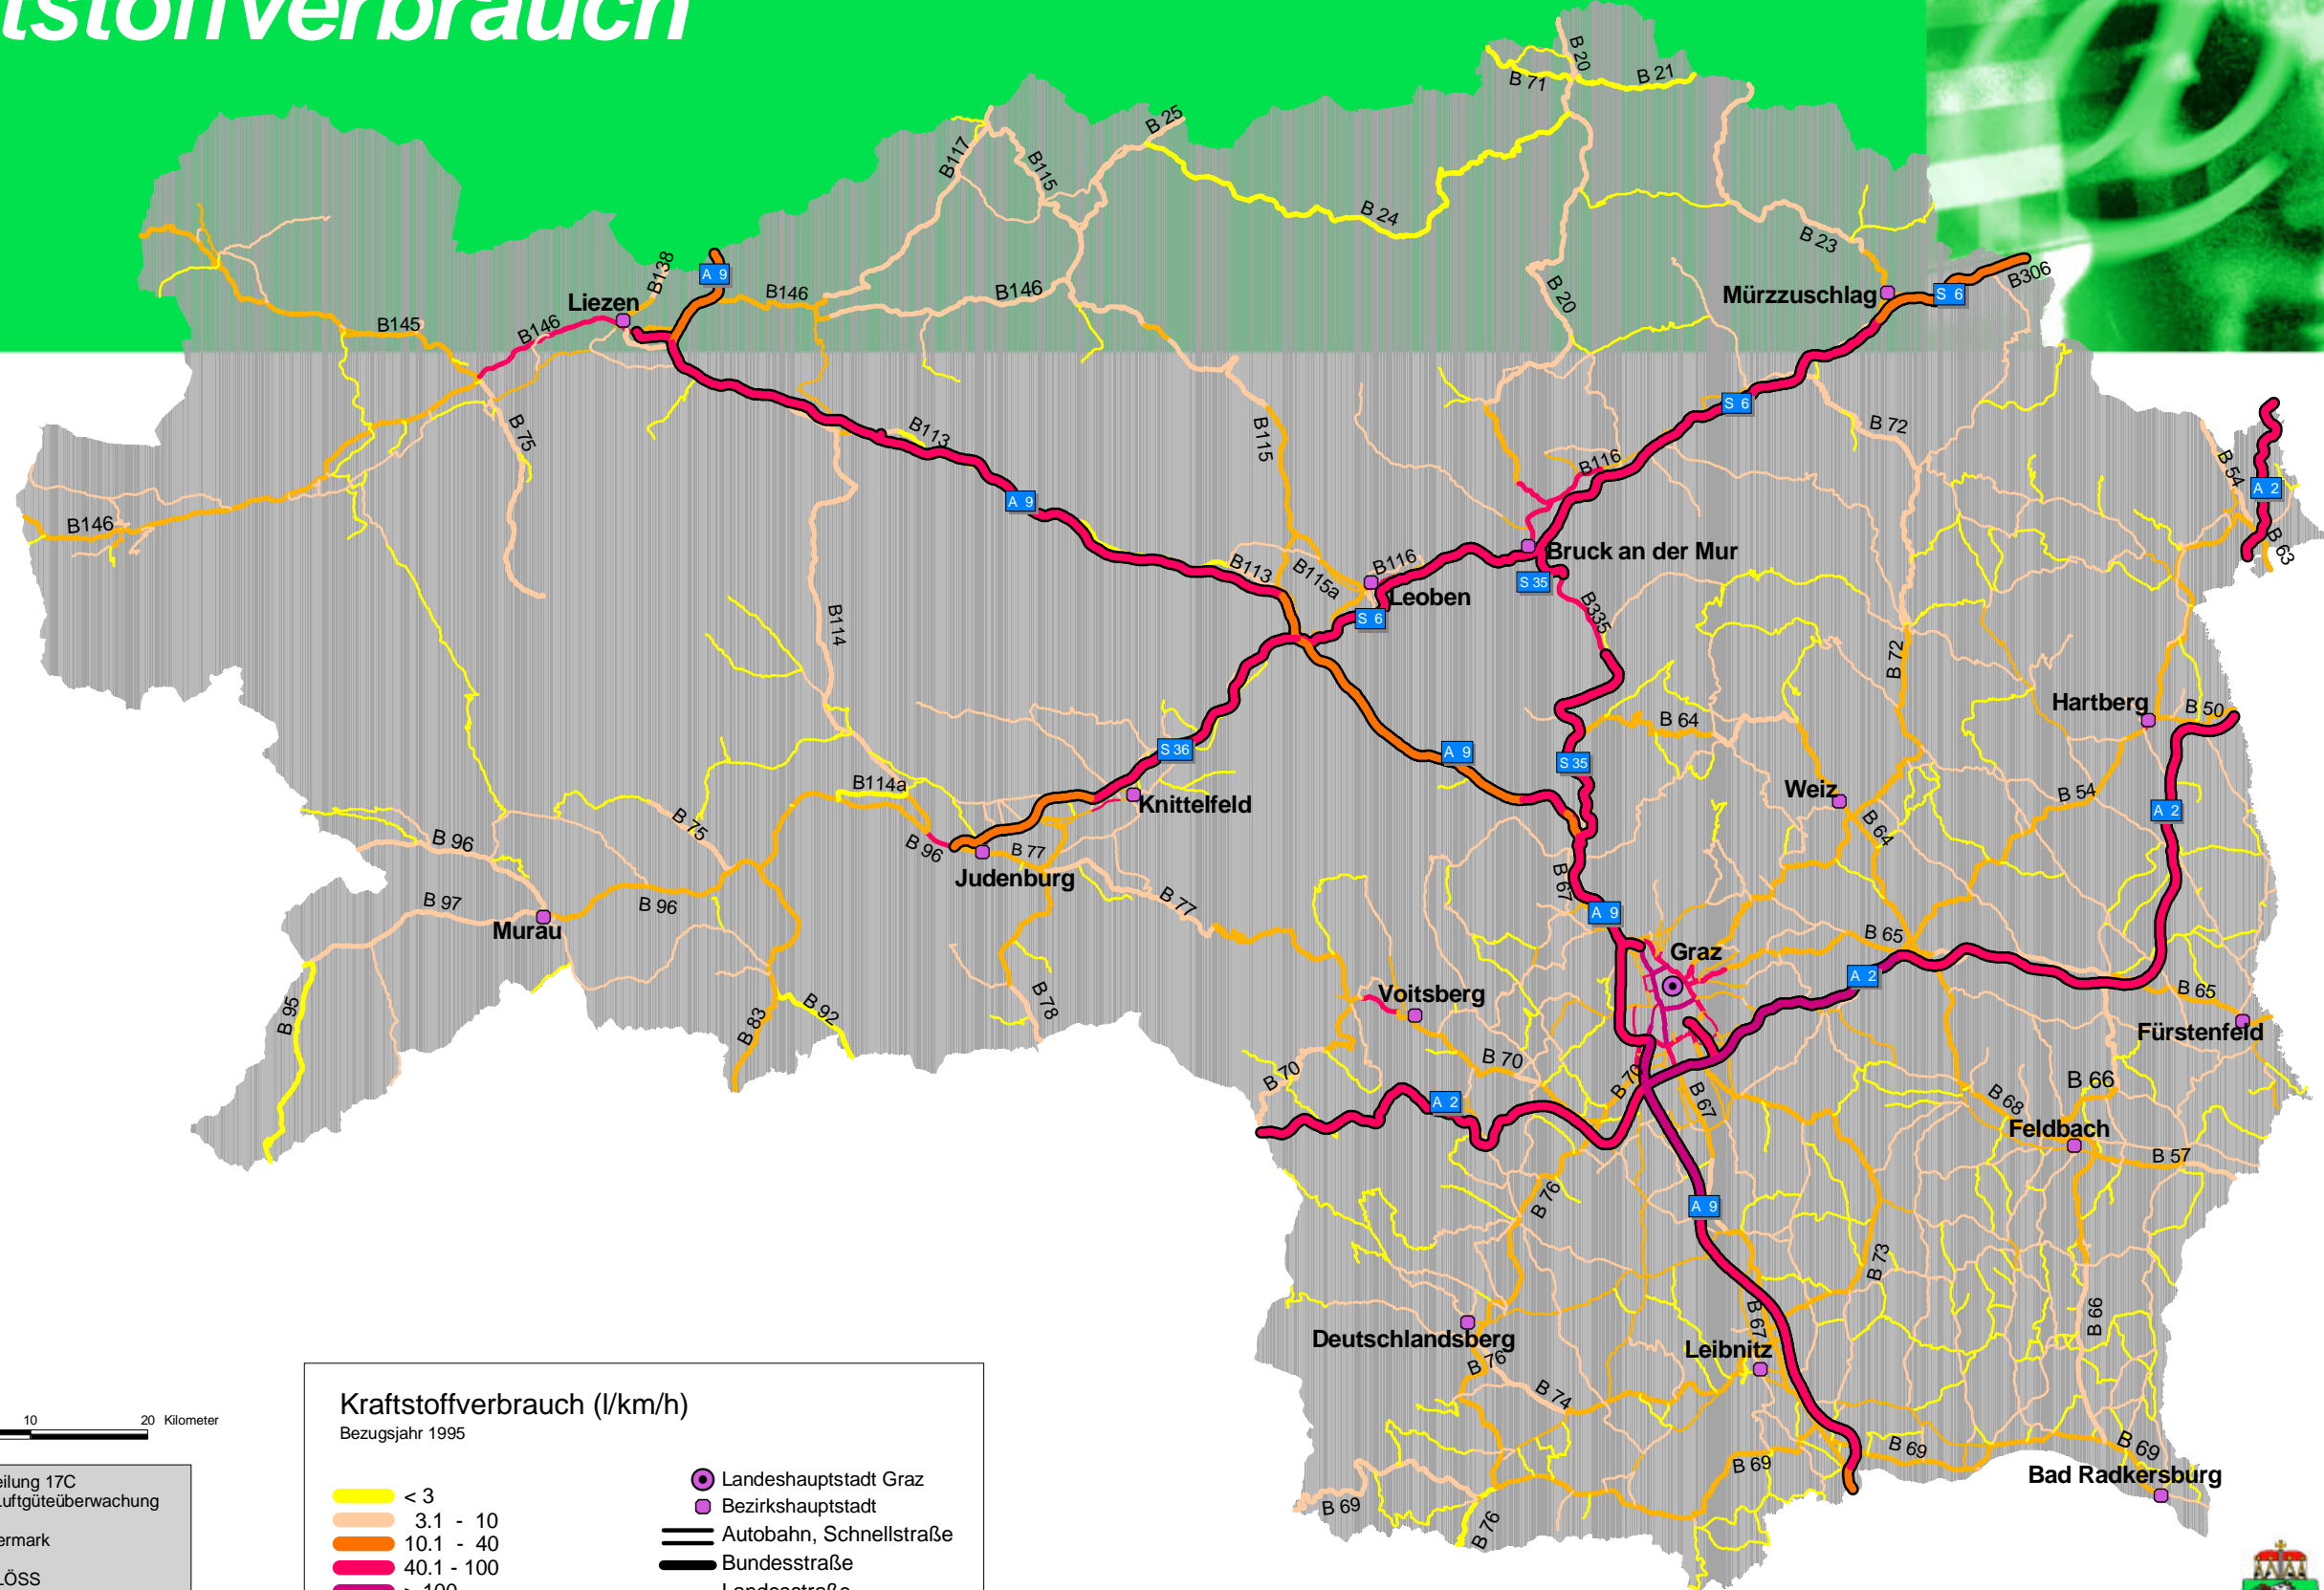

KFZ-Emissionskataster Steiermark

Kraftstoffverbrauch

Datengrundlage: Fachabteilung 17C
Referat Luftgüteüberwachung

Kartengrundlage: GIS Steiermark

Bearbeitung: ARGE LÖSS

Bearbeitungsstand: 1999

Kraftstoffverbrauch (l/km/h)
Bezugsjahr 1995

	< 3		Landeshauptstadt Graz
	3.1 - 10		Bezirkshauptstadt
	10.1 - 40		Autobahn, Schnellstraße
	40.1 - 100		Bundesstraße
	> 100		Landesstraße