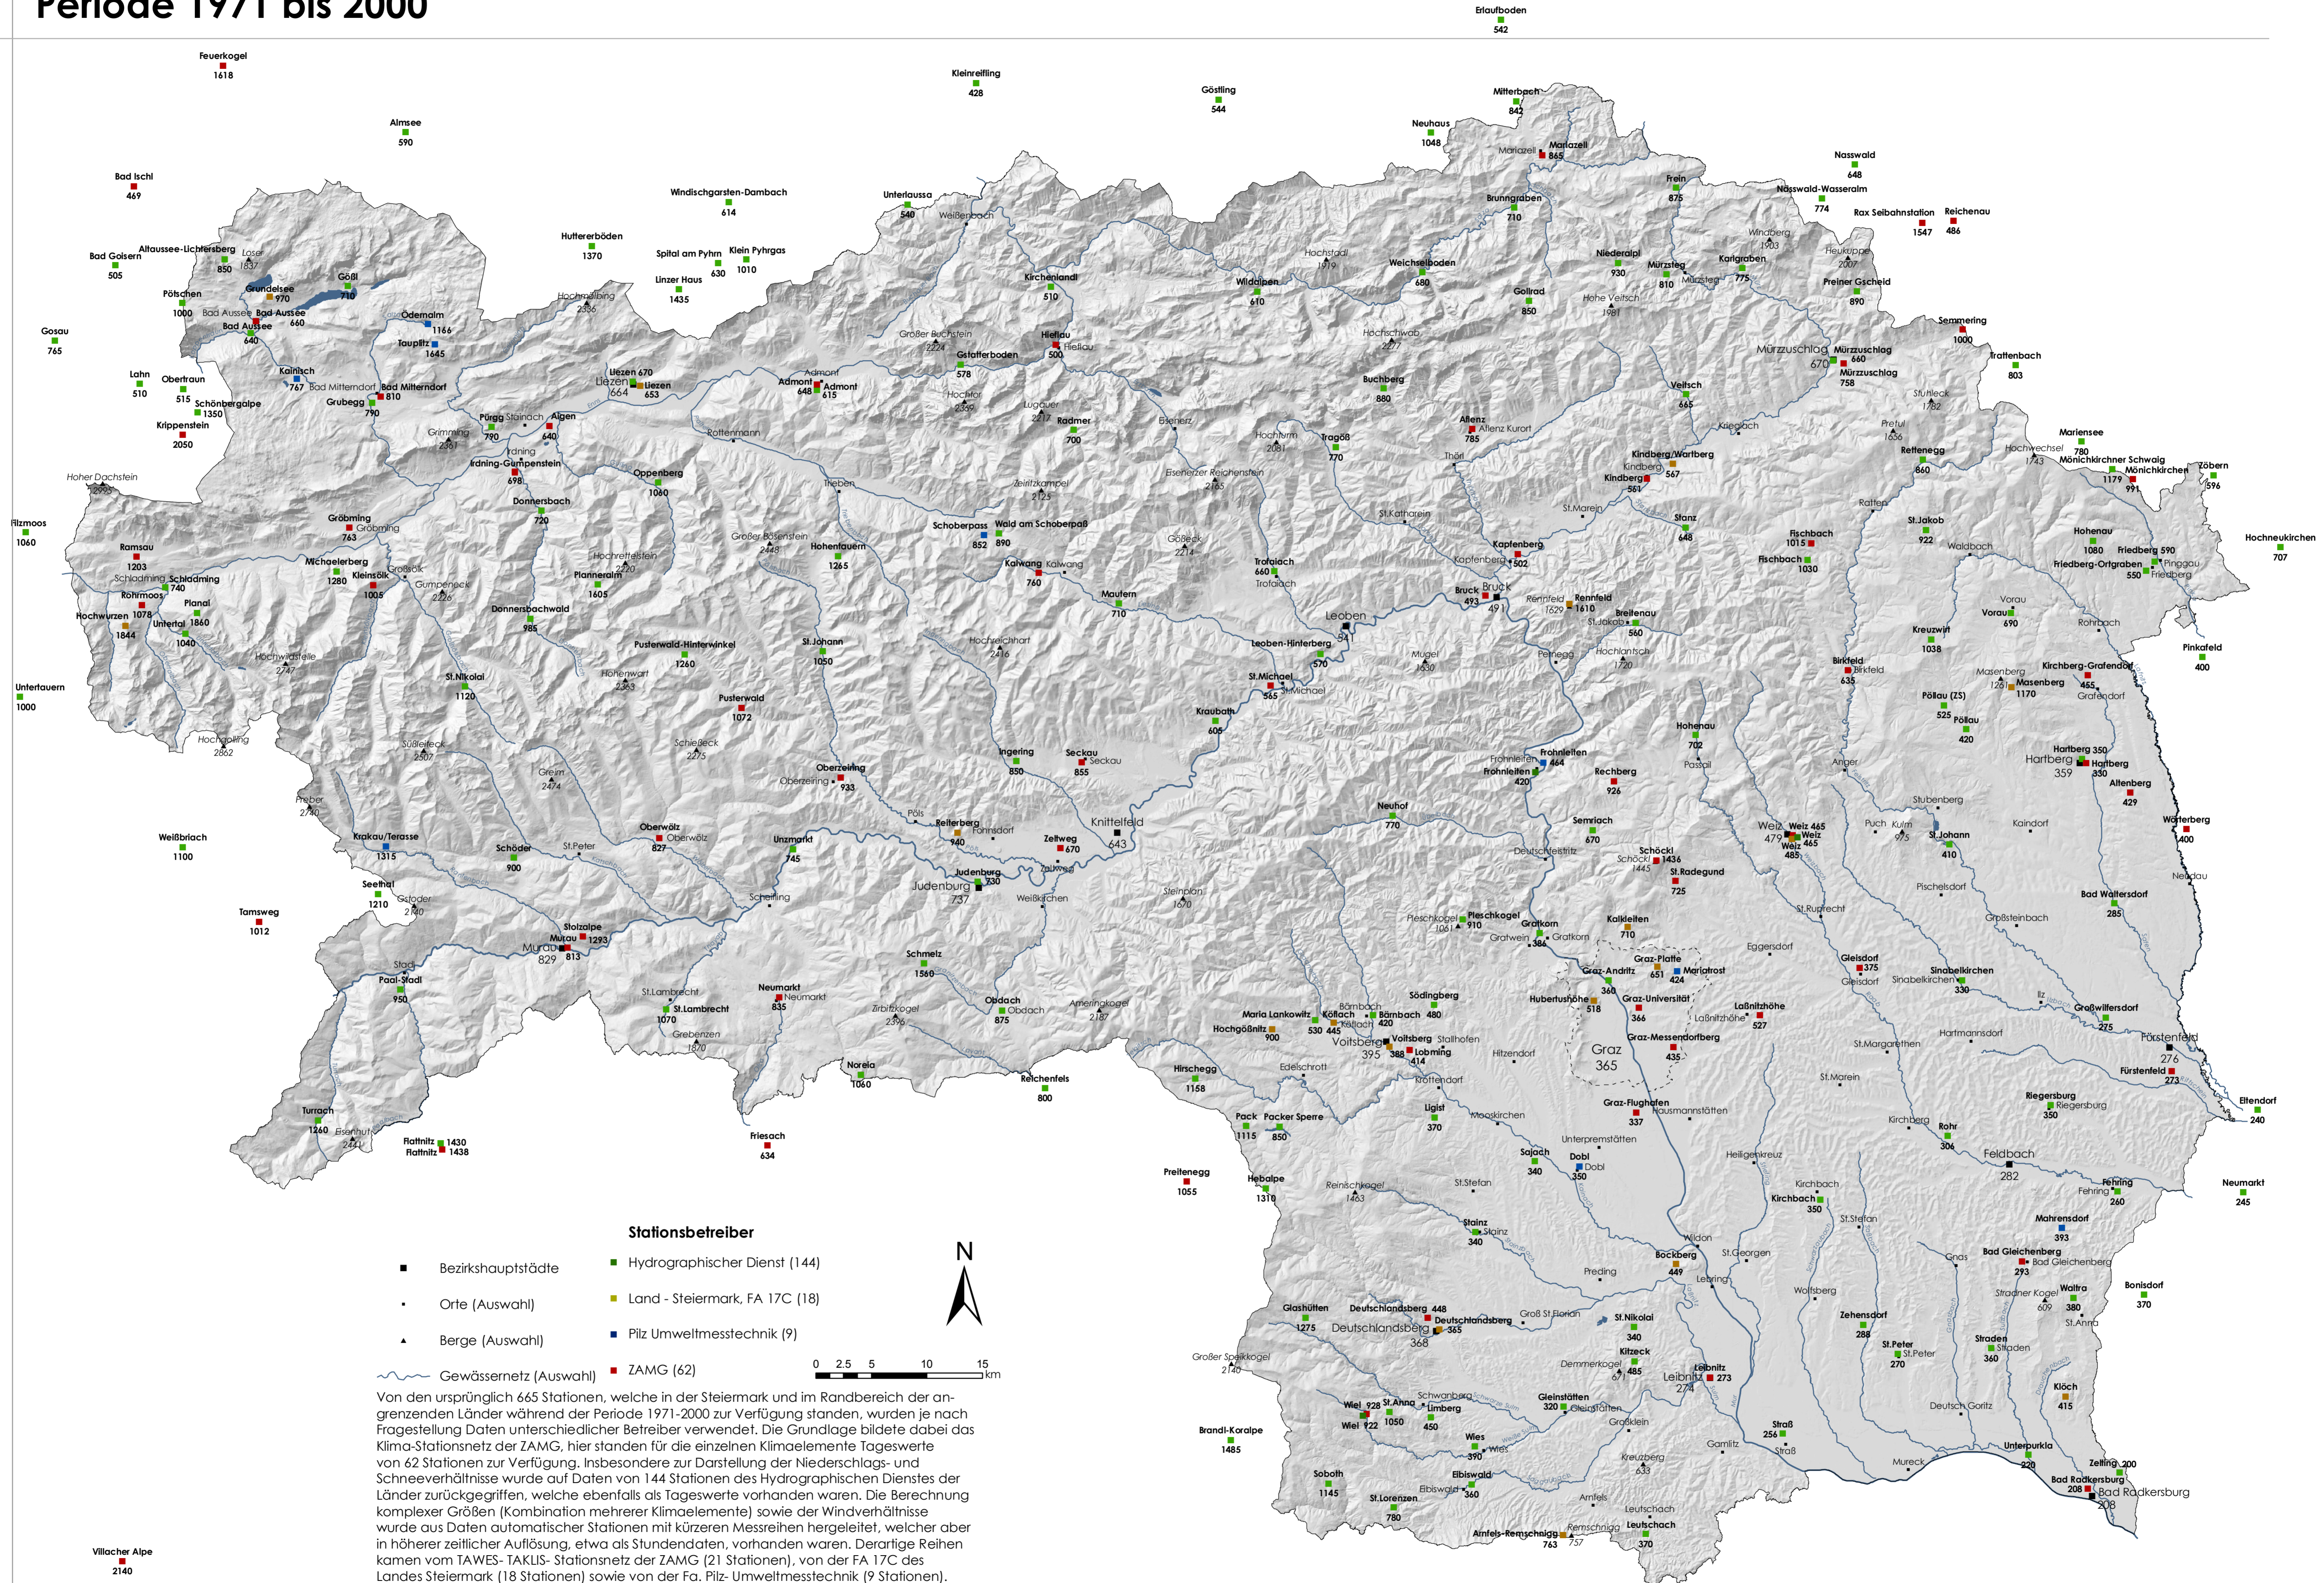

0.1 Karte des verwendeten Stationsnetzes

Periode 1971 bis 2000

OSYNTHETISCHEKARTEN

KLIMAAATLAS STEIERMARK