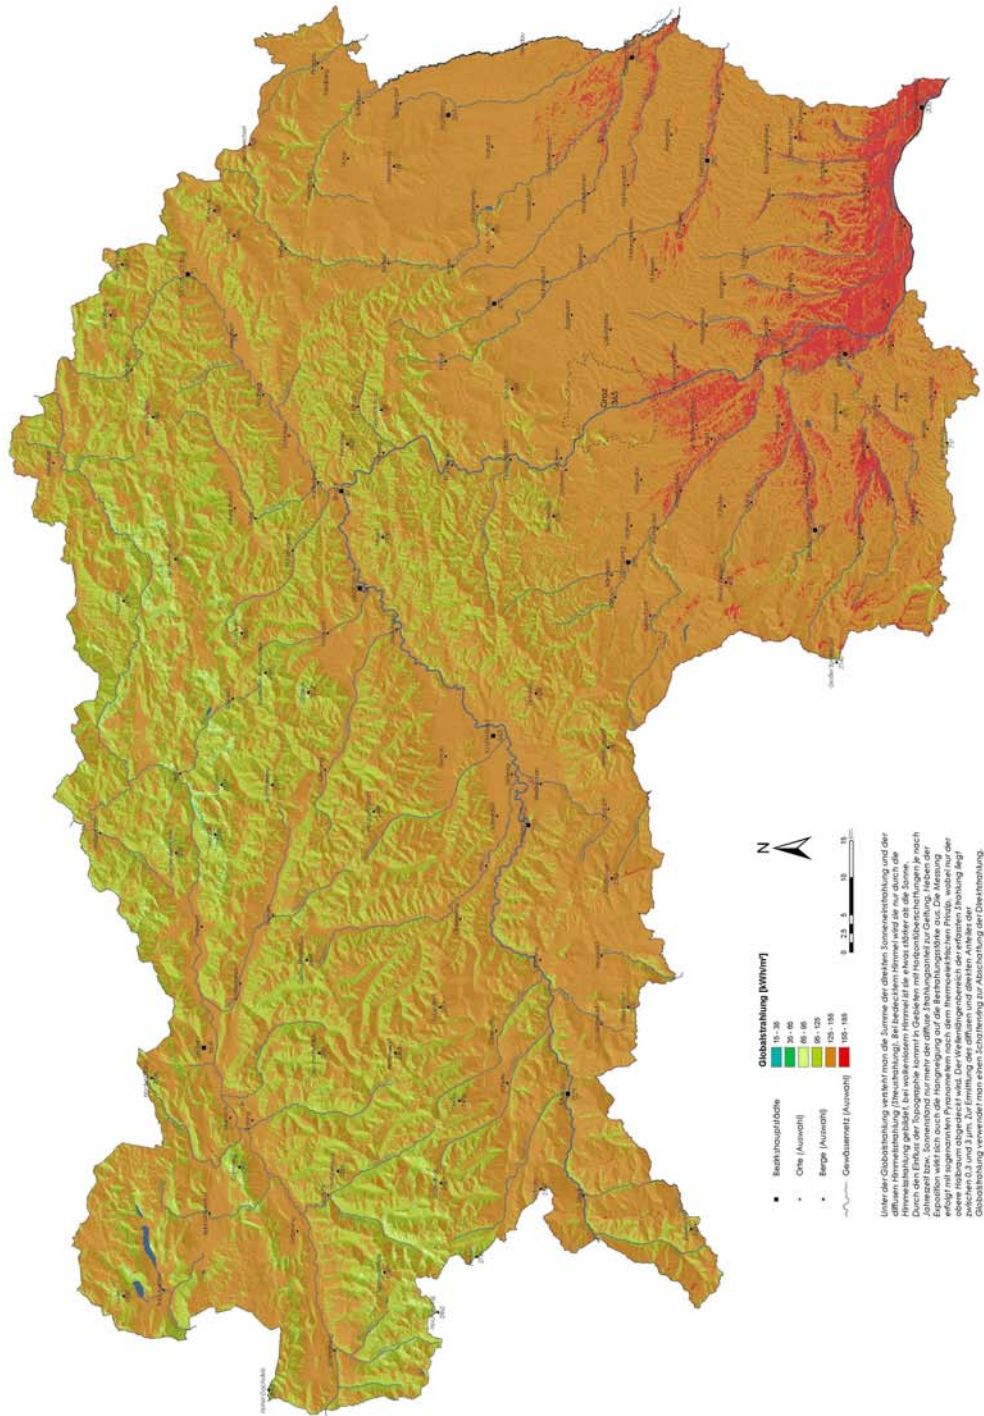

1.8 Durchschnittliche Globalstrahlung auf realer Fläche im Juni Periode 1971 bis 2000

1 STRAHLUNG

KLIMAAATLAS STEIERMARK