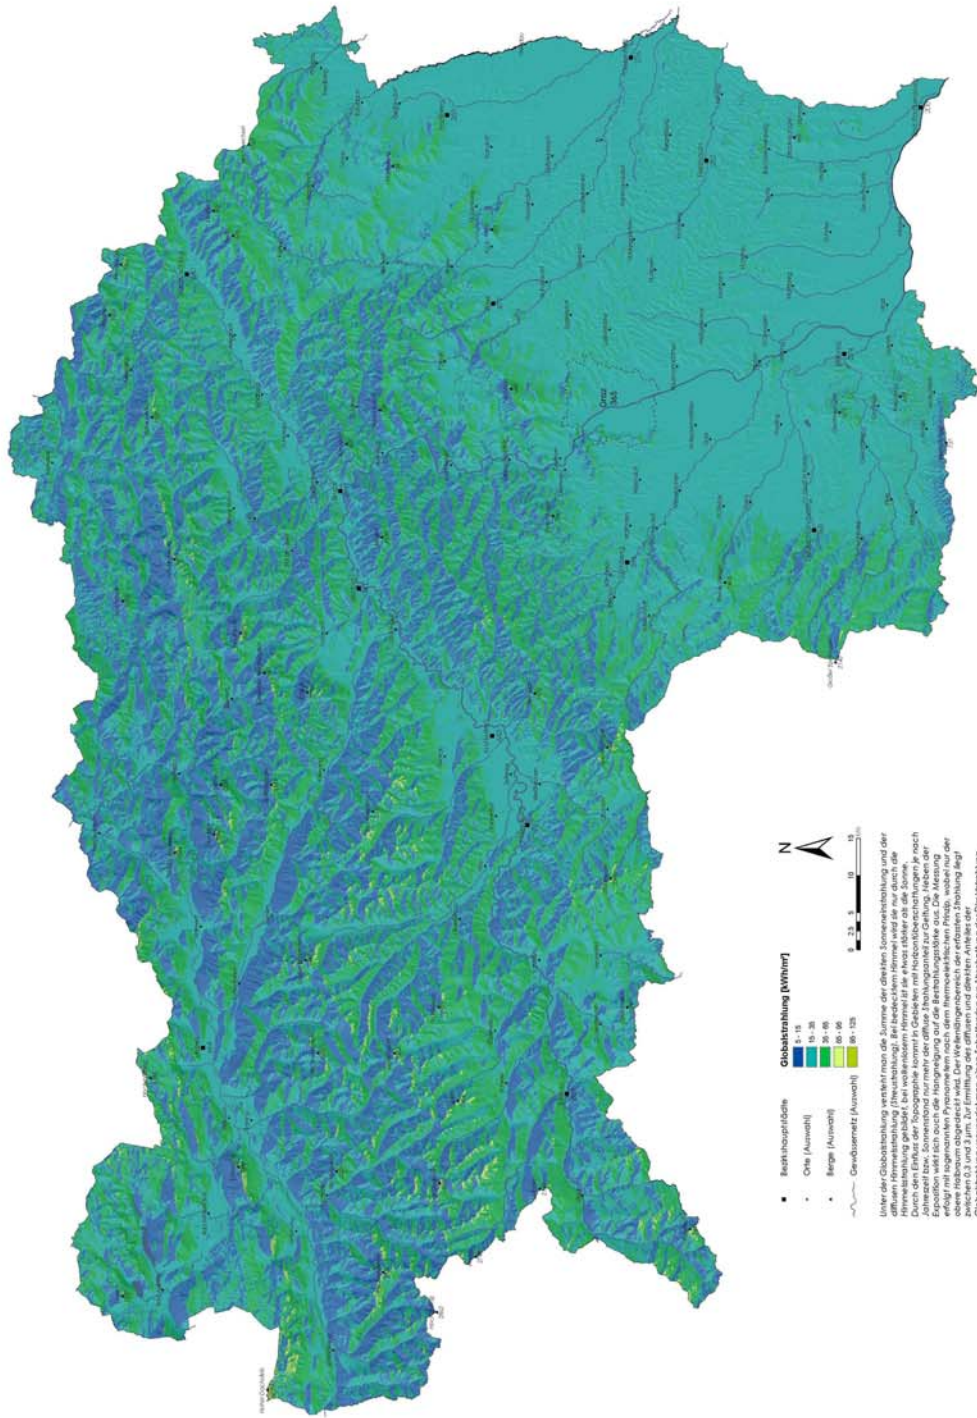

1.14 Durchschnittliche Globalstrahlung auf realer Fläche im Dezember Periode 1971 bis 2000

KLIMAAATLAS STEIERMARK

1 STRAHLUNG