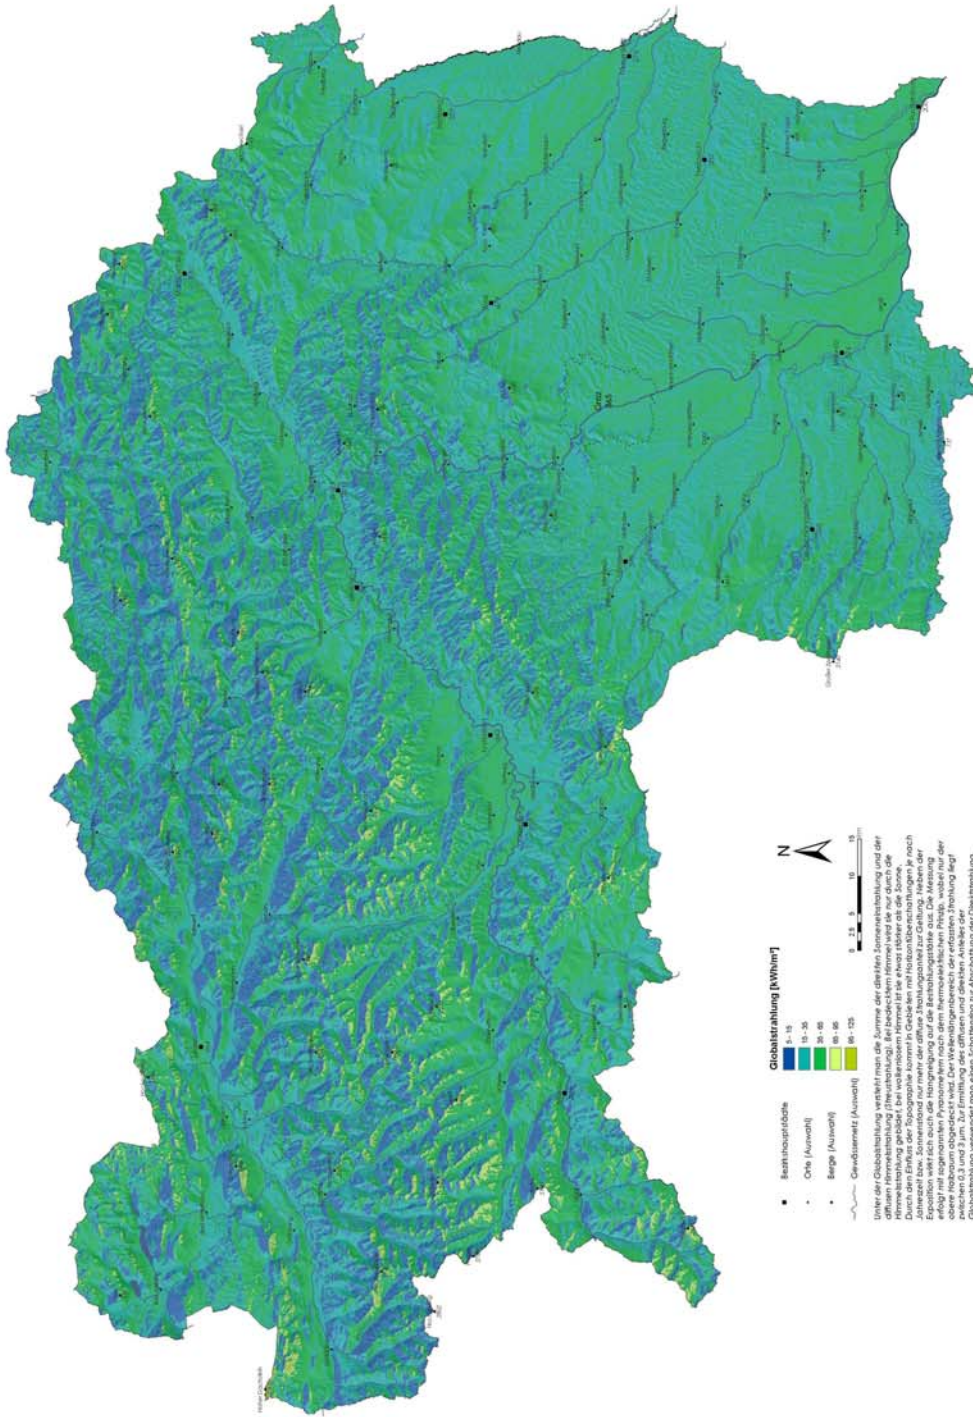

1.3 Durchschnittliche Globalstrahlung auf realer Fläche im Jänner

Periode 1971 bis 2000

KLIMAAATLAS STEIERMARK

1 STRAHLUNG