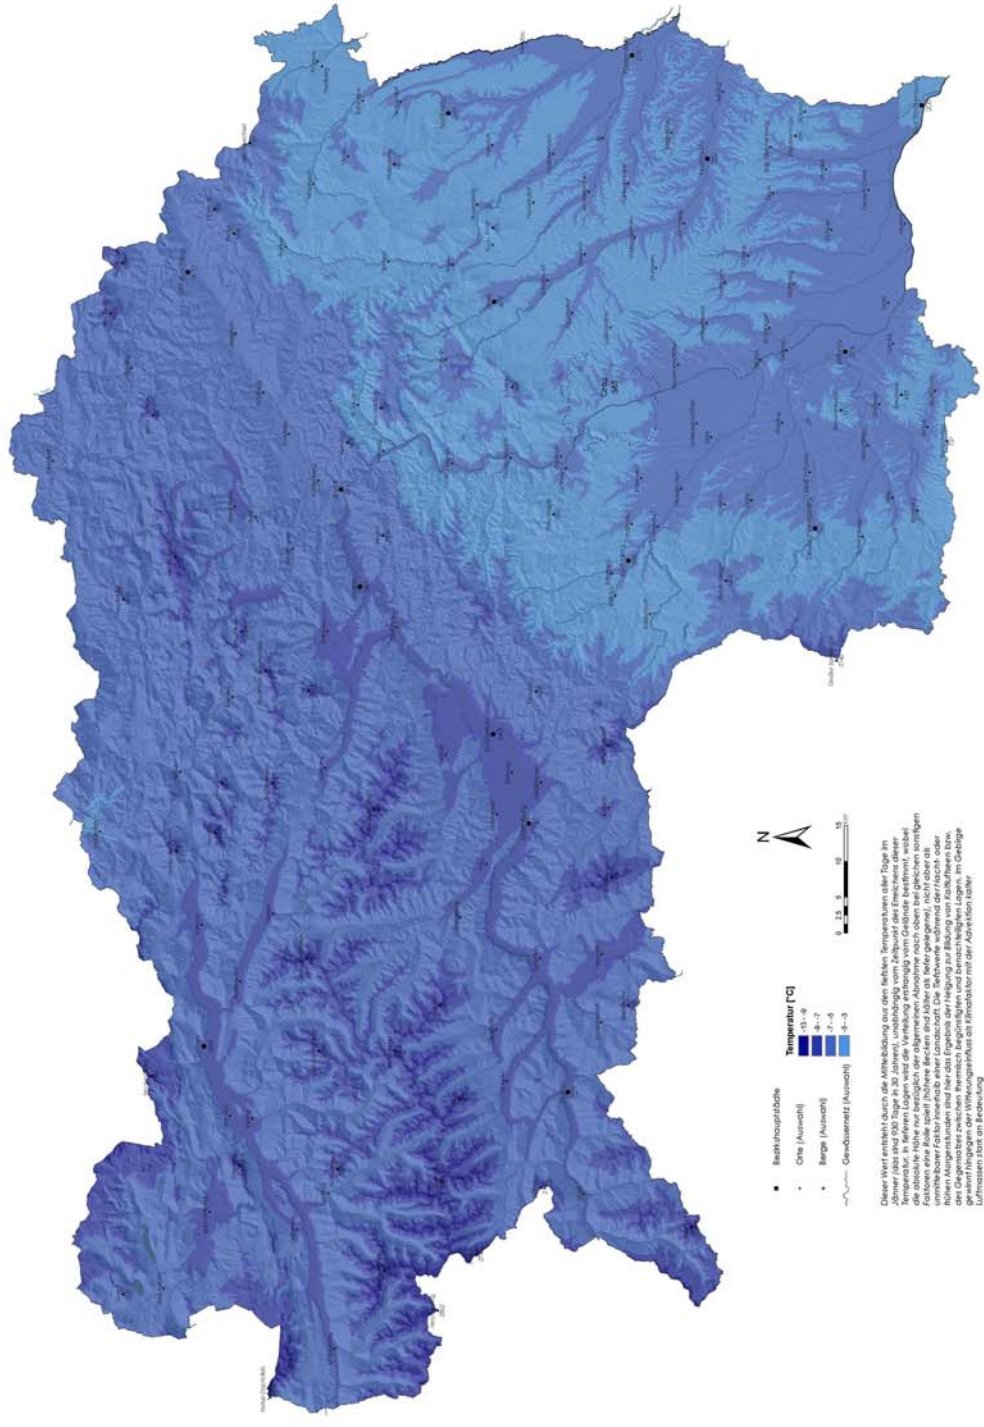

2.14 Normalwert des durchschnittlichen täglichen Temperaturminimums im Jänner Periode 1971 bis 2000

KLIMAAATLAS STEIERMARK

2 TEMPERATUR