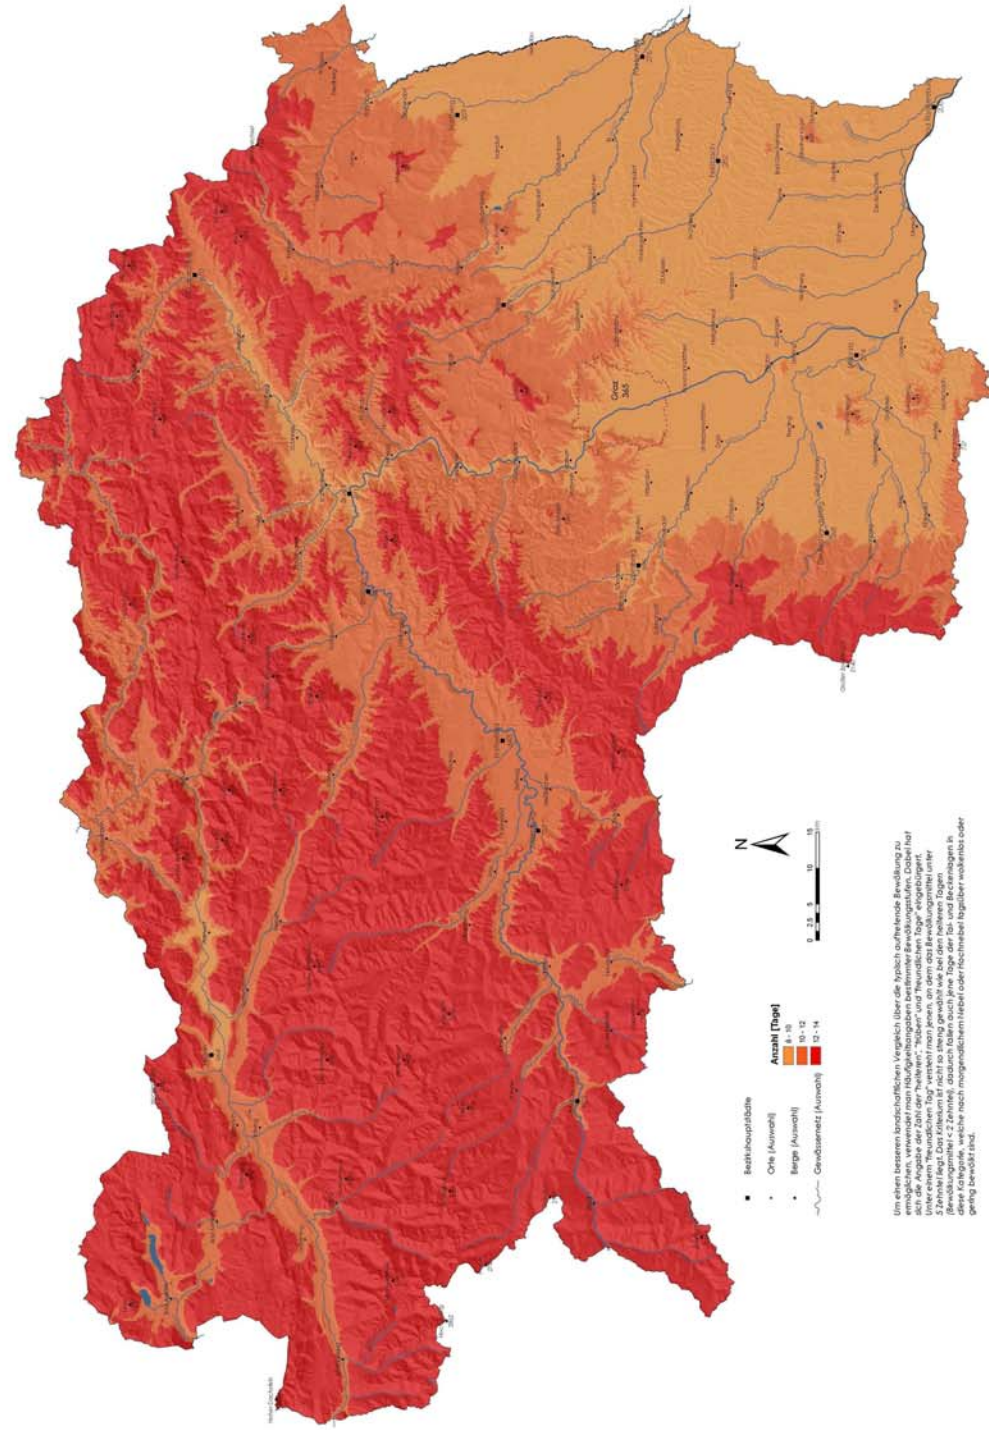

3.12 Durchschnittliche Zahl von freundlichen Tagen im Jänner Periode 1971 bis 2000