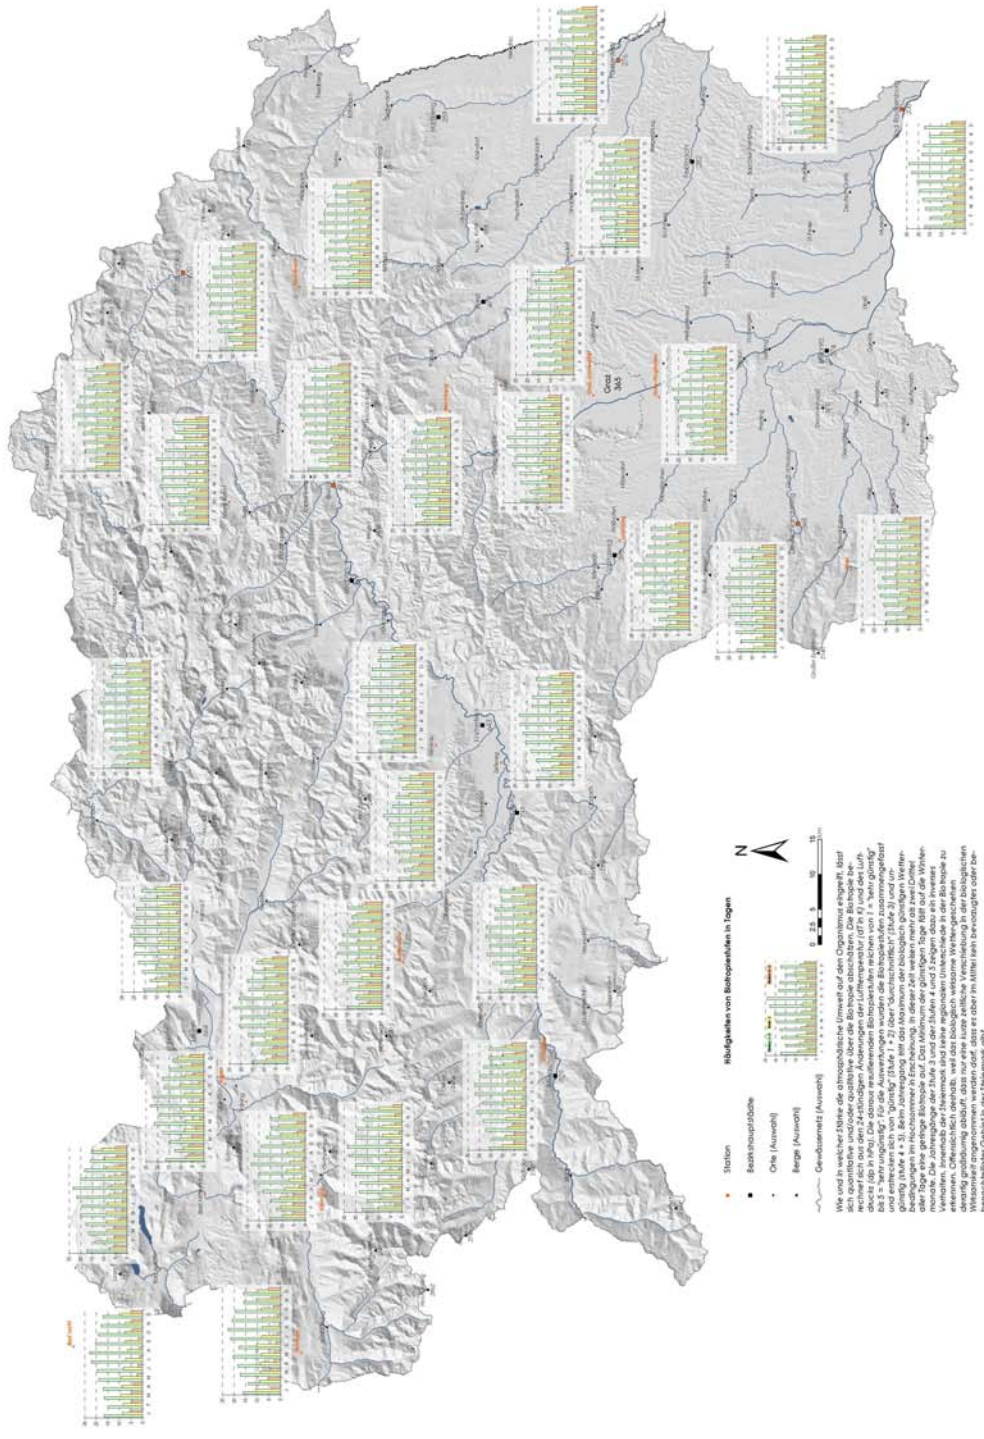

### 9.3 Durchschnittliche Zahl der Tage mit unterschiedlichen Biotropiestufen

Periode 1991 bis 2000

# KLIMAAATLAS STEIERMARK

# 9 SYNTHETISCHE KARTEN