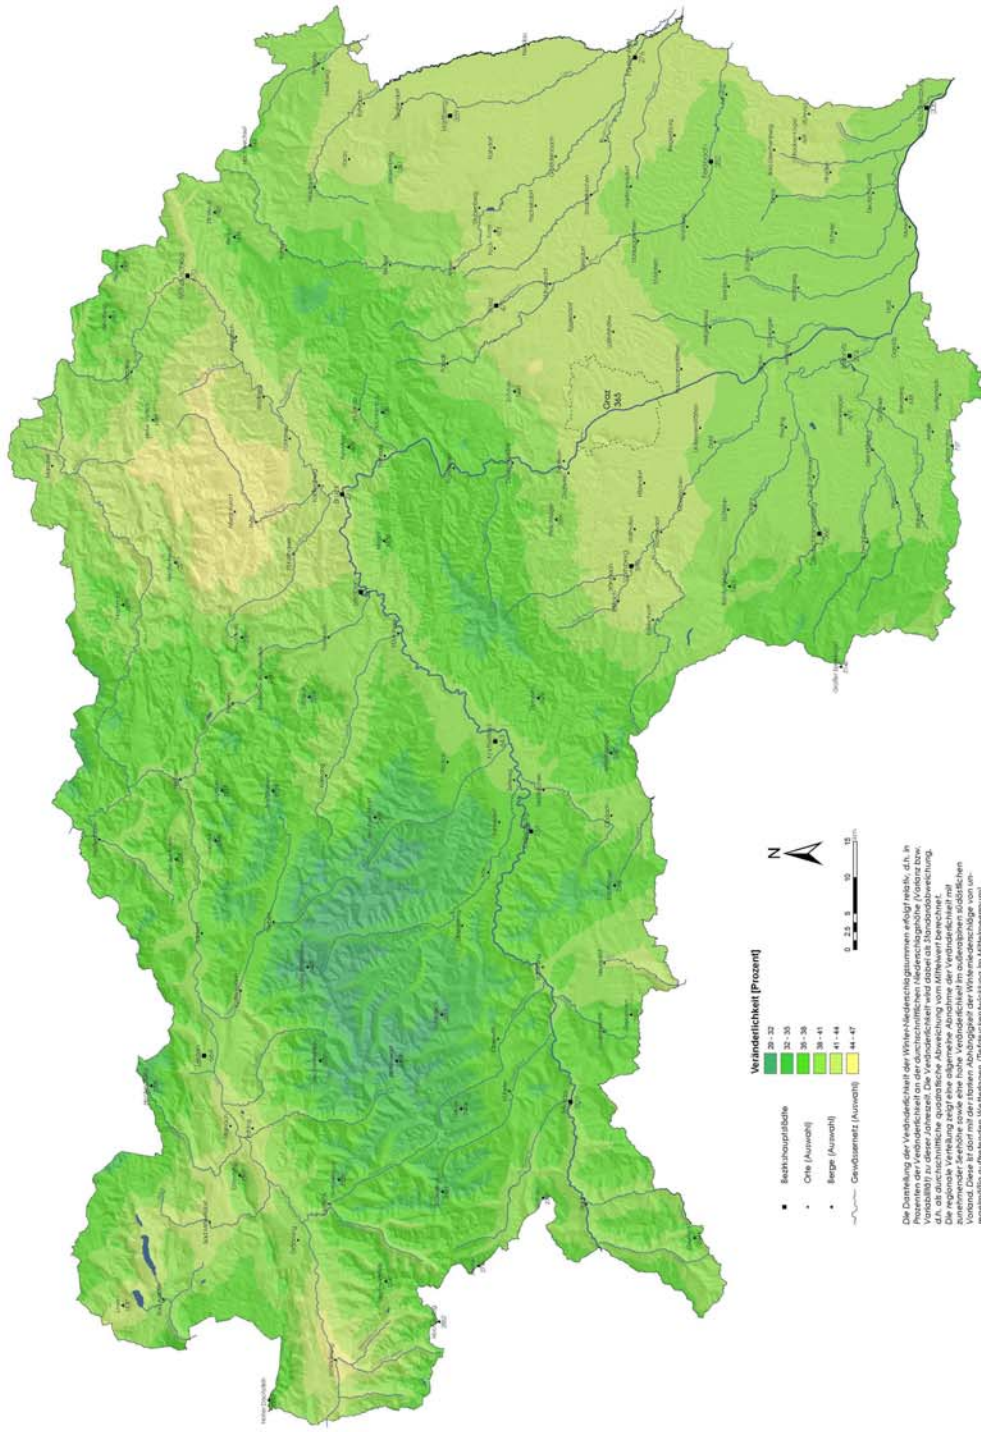

4.17 Veränderlichkeit der Niederschlagssummen im Winter

Periode 1971 bis 2000

4 NIEDERSCHLAG

KLIMAAATLAS STEIERMARK